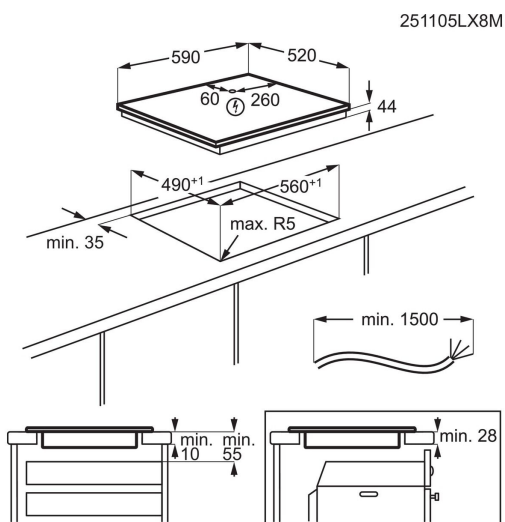

Med touchkontroller behöver du inte gissa. Genom den beröringskänsliga glasytan får du tillgång till inställningarna så att du enkelt kan höja eller sänka temperaturen. Och utan utskjutande knappar eller vred är den lätt att rengöra.

› Intensiv värme på ett ögonblick med PowerBoost

Aktivera PowerBooster-funktionen för att få en omedelbar värmeökning under tillagningen. Perfekt för att få maten klar snabbare. Du kan koka upp vatten snabbare än någonsin och värma kastrullerna så fort de behövs.

› Ta tiden på din matlagning

Den justerbara timern hjälper dig att följa matlagningsprocessen. Den kan ställas in i upp till en timme och ger dig en påminnelse om din matlagningstid. Den stänger av den valda kokzonen när tiden har gått och blir en äggklocka när hällen inte används.

› Främre vänsterzon: Booster 2300 / 3700W / 210mm	› Bakre mittenzon: Hob²Hood	› Restvärmeindikering
› Bakre vänsterzon: Booster 1800 / 2800W / 180mm	› Boosterfunktion	› Automax
› Främre högerzon: Booster 1400 / 2500W / 145mm	› Pausfunktion om du behöver avbryta men ha kvar inställningarna.	› Ljudsignal
› Bakre högerzon: Booster 1800W / 2800W / 180mm	› Timer	› Barnlås
› Främre mittenzon:		› Funktionslås

Typ av ram Fasad en sida

Mått B x D (mm) 590x520

Inbyggnadsmått H x B x D, mm 44x560x490

Antal kokzoner 4

Typ av installation Ovanpåliggande

Kastrullavkänning

Hob2Hood Ja

PowerBooster Ja

Barnlås Ja

3-stegs restvärmeindikering Ja