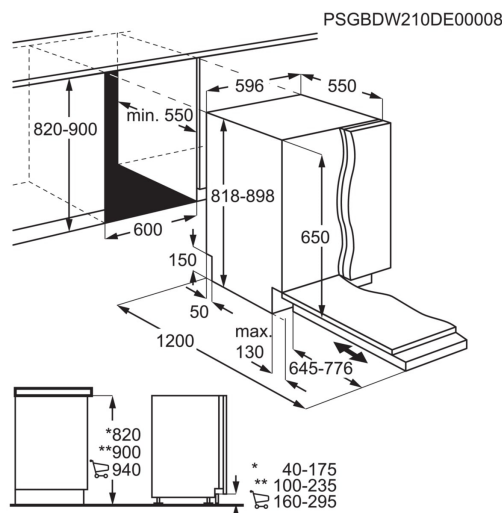

Beam on Floor ger upplyst information och håller ditt kök tyst. I stället för en hög ljudsignal som kanske inte hörs på grund av bakgrundsbrus, talar diskmaskinen tydligt om sin status genom att projicera en punkt på golvet. Röd när den är igång och grön när den är klar.

> QuickLift - ändrar korgens höjd även när den är fullastad

Stoppa in eller plocka ur disken bekvämt med QuickLift-korgen. Även när den övre korgen är fulladdad kan du med QuickLift-systemet snabbt höja och sänka korgen för att få plats med tallrikar och köksredskap i olika former och storlekar.

> Ren disk, snabbt

Spara tid med snabbdiskprogrammet. Njut av ren disk på det snabbaste sättet

- > Beam on Floor-teknologi visar status med rött och grönt ljus
- > Touchkontroll för val av program och funktioner
- > Fördröjd start
- > Avisering om salt och spolglans
- > AirDry

- > DoorFit kit medföljer
- > AutoOff funktion
- > Övre korg: Fällb. kopphyllor, Handtag
- > Nedre korg: 2 fällbara tallriksstöd, Handtag
- > GlassCare, XtraPower

- > Program: 160 Minutes, 60 Minutes, 90 Minutes, AUTO Sense, ECO, Machine care, Quick 30 Minutes, Avsköljningsprogram
- > Beam on floor
- > TimeBeam
- > Invertermotor

Installation Helintegrerad

Energiklass E

Ljudnivå (dB) 44

XXL-utrymme Nej

Antal program 8

Antal kuvert 13

Komersiell energiklass

Färg -

Inbyggnadsmått 820-900x600x550

Antal temperaturer 4

Energy Class