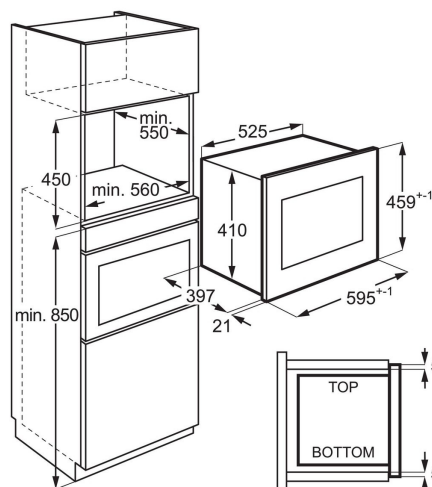

› Glasskivan i mikron minns var den började

Vi har designat denna mikrovågsugn så att maten alltid står i en idealisk position. Detta beror på att dörren låses upp när glasskivan-ReTurntable återgår till var den startade. Inga koppar som står åt fel håll, inga varma tallrikar i konstiga positioner. Effektiv åtkomst, varje gång.

› Tina maten snabbt med vår avfrostningsfunktion

Frost mat tinas snabbt tack vare mikrovågens avfrostningsfunktion. När du har valt typ av livsmedel och vikt beräknar mikrovågsugnen automatiskt den tid det tar. Därefter tinas maten samtidigt som både smak och konsistens behålls.

› Tillagningslägen: Mikrovågor	› Automatiskt viktstyrt avfrostningsprogram	› LED-display
› Snabbstart med 30 sekunders intervaller	› Mikrovågsugnen signalerar då tillagningstiden är slut	› Touch-kontroll för att välja effekt
› Automatiska viktstyrda tillagningsprogram	› Barnlås	› Elektronisk klocka med timer

Färg Svart

Inbyggnadsmått H x B x D, mm 450x562x500

TYP av inbyggnad Inbyggd

Material i ugnsutrymmet Målat

Grilleffekt, W Nej

Produktmått H x B x D, mm 459x594x404

Installation Integrerad

Kapacitet (l), Brutto/Netto 26 / 25

Mikrovågs effekt, W 900

Effektlägen, antal 5

241118XBAV