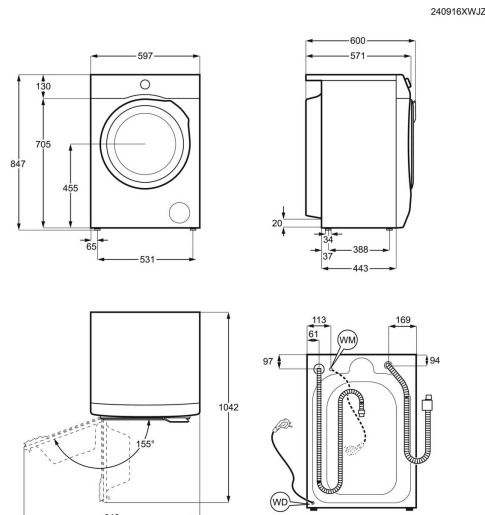

*Baserat på interna tester av tid-, vatten- och energiförbrukning för en tvätt på 1 kg jämfört med en full maskin i bomullstorkprogram med hjälp av SensiCare+ som justerar torkprogram efter tvättmängd. **Baserat på interna tester av tid-, vatten- och energiförbrukning för en tvätt på 1 kg jämfört med en full maskin i bomullsprogram 30 °C med hjälp av SensiCare+ som justerar program efter tvättmängd.

› CareDrum är skonsam mot alla material

CareDrum låter plaggen glida smidigt tack vare sitt förhöjda, kuddliknande trummönster och lyftpaddeln. Trummans unika mönster ger dina plagg en skonsam klädvård.

› Fristående tvätt / tork

› Kondenstumlare: fukten samlas i en vattentank, ingen ventilation krävs

› Tvättkapacitet: 8 kg

› Torkkapacitet: 5.0 kg

› Max. centrifugering: 1400 V / min

› Sköljning med skumavkänning

› Översvämningsskydd

› Automatisk torkning

› Ylleprogram som gör att yllemärkta produkter kan tvättas

› Program: Cottons, Delicates, Eco 40-60, Hygiene, Jeans, Machine Clean, Onego 20 / 60Min, Outdoor, Quickcare 69Min, Sköljning, Centrifugering / Tömning, Ånga uppfräschning, Syntet, Ylle

Familj SteamCare 700

Komersiell Energiklass A - 15%

Kapacitet kg, full maskin Eco 40-60 8.0

Autodose

Uppkoppling

Energy Class

Energiklass A

Energiklass tvätt-tork D

Torkkapacitet, kg 5.0

UniversalDose

Trumvolym, liter 60