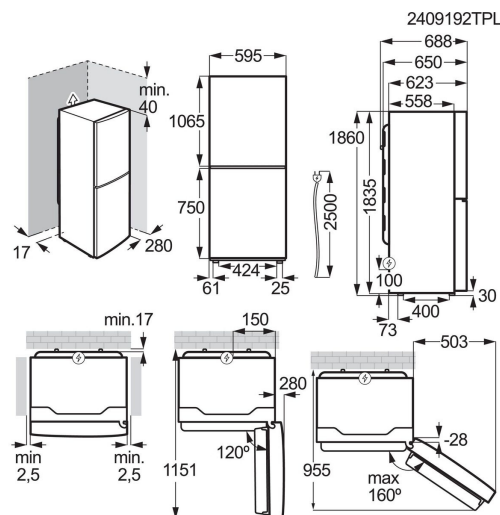

› Med LowFrost behöver du inte frosta av lika ofta

Det integrerade LowFrost-systemet upprätthåller frysens temperatur för att förhindra uppbyggnad av is. För bättre prestanda och mindre underhåll.

› Perfekt matförvaring tack vare elektronisk inställning

Ta kommandot över matens förvaringsförhållanden med hjälp av elektronisk inställning. Sluta gissa dig till rätt temperatur med hjälp av rätt inställningar och LED-indikatorer som bekvämt visar temperaturen.

› LED-belysning av högsta kvalitet för kylskåp

Kylskåpet har LED-belysning som gör att du enklare ser vad som finns däri. De diskreta, energieffektiva glödlamporna ger ett starkt ljus i hela utrymmet. Förbrukar tio gånger mindre energi än standardbelysning.

› Pålitliga hyllor med säkerhetsglas

Hyllor som är tillverkade av säkerhetsglas och erkända för sin hållbarhet. Och om man råkar spilla kan man enkelt torka av dem med en fuktig trasa.

- › Anti Finger Print
- › Jämn temperatur
- › LED-belysning

- › Elektronisk styrning
- › Automatisk avfrostning i kylan
- › Fryslådor: 2 fullbredda, 1 halvdjup, Transparent plast

- › Belysning kyl: Invändig, LED

Volym Kyl/Frys, l 232 / 107

Produktmått H x B x D, mm 1860x595x650

Mått Side by Side

Dörrhängning Höger och omhängbar

Uppkoppling

Typ av dörr Flat

Inbyggnadsmått H x B x D, mm

Installation Fristående

Energiklass E

Antal Kompressor/Termostater 1K / 1T

Energy Class