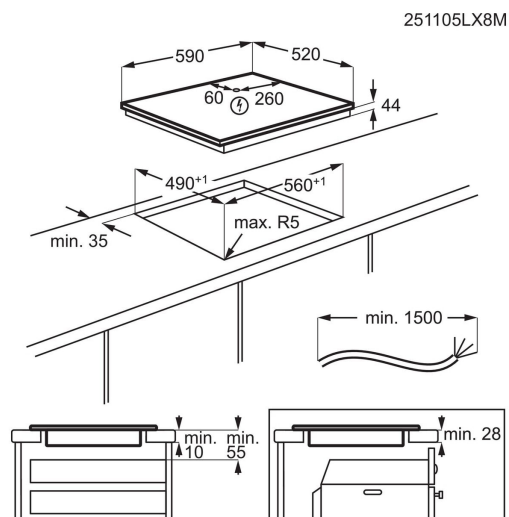

Typ av ram Fasad en sida	Mått B x D (mm) 590x520
Inbyggnadsmått H x B x D, mm 44x560x490	Antal kokzoner 4
Typ av installation Ovanpåliggande	Kastrullavkänning
Hob2Hood Ja	PowerBooster Ja
Barnlås Ja	3-stegs restvärmeindikering Ja