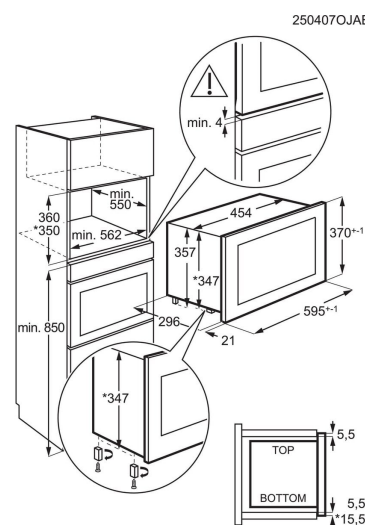

Färg Svart	Produktmått H x B x D, mm 371x594x316
Inbyggnadsmått H x B x D, mm 360x562x300	Installation Integrerad
TYP av inbyggnad Inbyggd	Kapacitet (l), Brutto/Netto 17 / 16.8
Material i ugnsutrymmet Målat	Mikrovågs effekt, W 800
Grilleffekt, W Nej	Effektlägen, antal 5