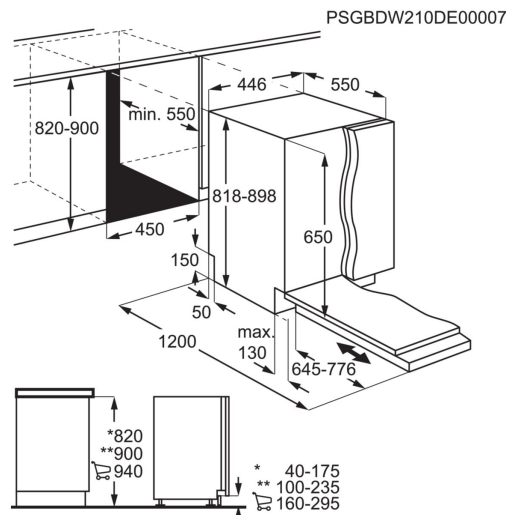

Färg -

Inbyggnadsmått 820-900x450x550

Antal temperaturer 4

Energy Class

Standard

Integrerad diskmaskin EEA47213L

> Glöm handdukstorkning, när luckan öppnas torkar disken.

Vår 300 AirDry-diskmaskinsteknik avslutar varje program med frisk luft, vilket är tre gånger bättre än slutna lucksystem. Luckan öppnas automatiskt under torkningsfasen och luften gör att tallrikarna och besticken blir helt torra.