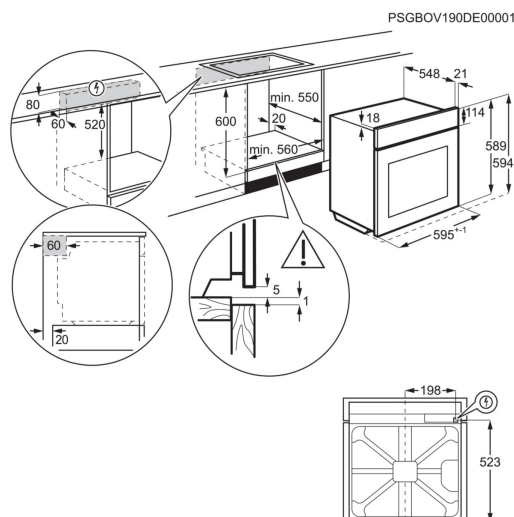

Tillval

Inbyggnadsugn EOK8P2B0

› SteamBake, ditt bageri hemma

Genom att lägga till ånga kan du skapa mjuka muffins och perfekta pajer hemma med 600 SteamBake-ugnen. Du kan njuta av grillad kyckling, lasagne och fisk och få jämnt resultat. Med en knapptryckning får man krispiga ytor och fluffiga insidor.

› SteamBake för fantastiskt resultat

Med SteamBake kan du skapa bröd i bageristil i ditt eget hem med bara en knapptryckning. Fuktighet gör att degen kan jäsa helt, vilket skapar utsökt mjuk insida, medan torr värme ger knapriga, glansiga skorpor. Njut av både goda bröd, ugnstek kyckling och underbar fisk.

› Smart Kitchen – praktisk och bekväm tillagningshjälp

Styr din ugn på distans, utforska våra olika partner och få anpassad hjälp, allt via My Electrolux Kitchen-appen. Det enkla sättet att berika din Smart Kitchen-upplevelse.

› Laga mat med precision med vår matlagningstermometer

Tack vare vår matlagningstermometer får man perfekta resultat varje gång. Med den övervakas matlagningsprocessen genom att mäta matens innetemperatur. Den till och med meddelar när maten är tillagad till önskad temperatur och tillagningen avslutas.

› Pyrolytisk rengöring ger långvarig nykänsla

Att hålla ugnen som ny är inte svårt med vår smarta pyrolytiska rengöringsfunktion. Det självrengörande systemet värmer ugnen till en temperatur som förvandlar fett och andra rester till aska. Det betyder att du bara behöver torka av botten och aldrig mer skrubba.

› Du kommer att uppskatta EXPLore LED-displayen med responsiva touchknappar

Upptäck ett helt nytt sätt att använda ugnen med responsiva touchknappar på LED-displayen. Med det innovativa gränssnittet bestämmer du snabbt rätt tillagningstid, temperatur och andra funktioner.